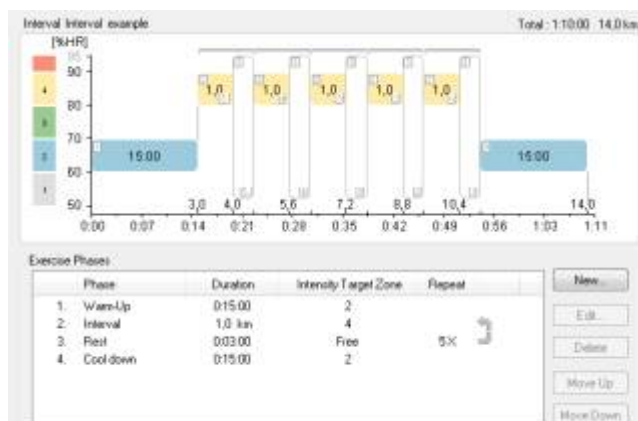

Polar Protrainer 5.0, Equine Edition je odlično orodje za kontrolirano vadbo vašega konja. Omogoča vam popolno analizo, primerjavo in načrtovanje programa vadbe

Merjenje srčnega utripa je ključnega pomena za zdravje vašega konja. Nenormalni srčni utrip je lahko znak slabega zdravstvenega stanja konja kot so: izčrpanost, bolezen ali utrujenost.

Poskrbite za pravilno ogrevanje in počitek konja. Meritve srčnega utripa poskrbijo za to, da se konj pravilno ogreje. Vedeli boste tudi, kdaj konj potrebuje počitek. Z merjenjem srčnega utripa prilagodite trening.

Intervalna vadba

Veliko lastnikov in trenerjev uporablja trening intervalov, da izboljšajo sposobnosti svojega konja. Z uporabo intervalov intenzivne vadbe in vmesnim počitkom. Če srčni utrip konja ne pade na željeno med počitkom, trenerju ve da je interval pretežek ali predolg.